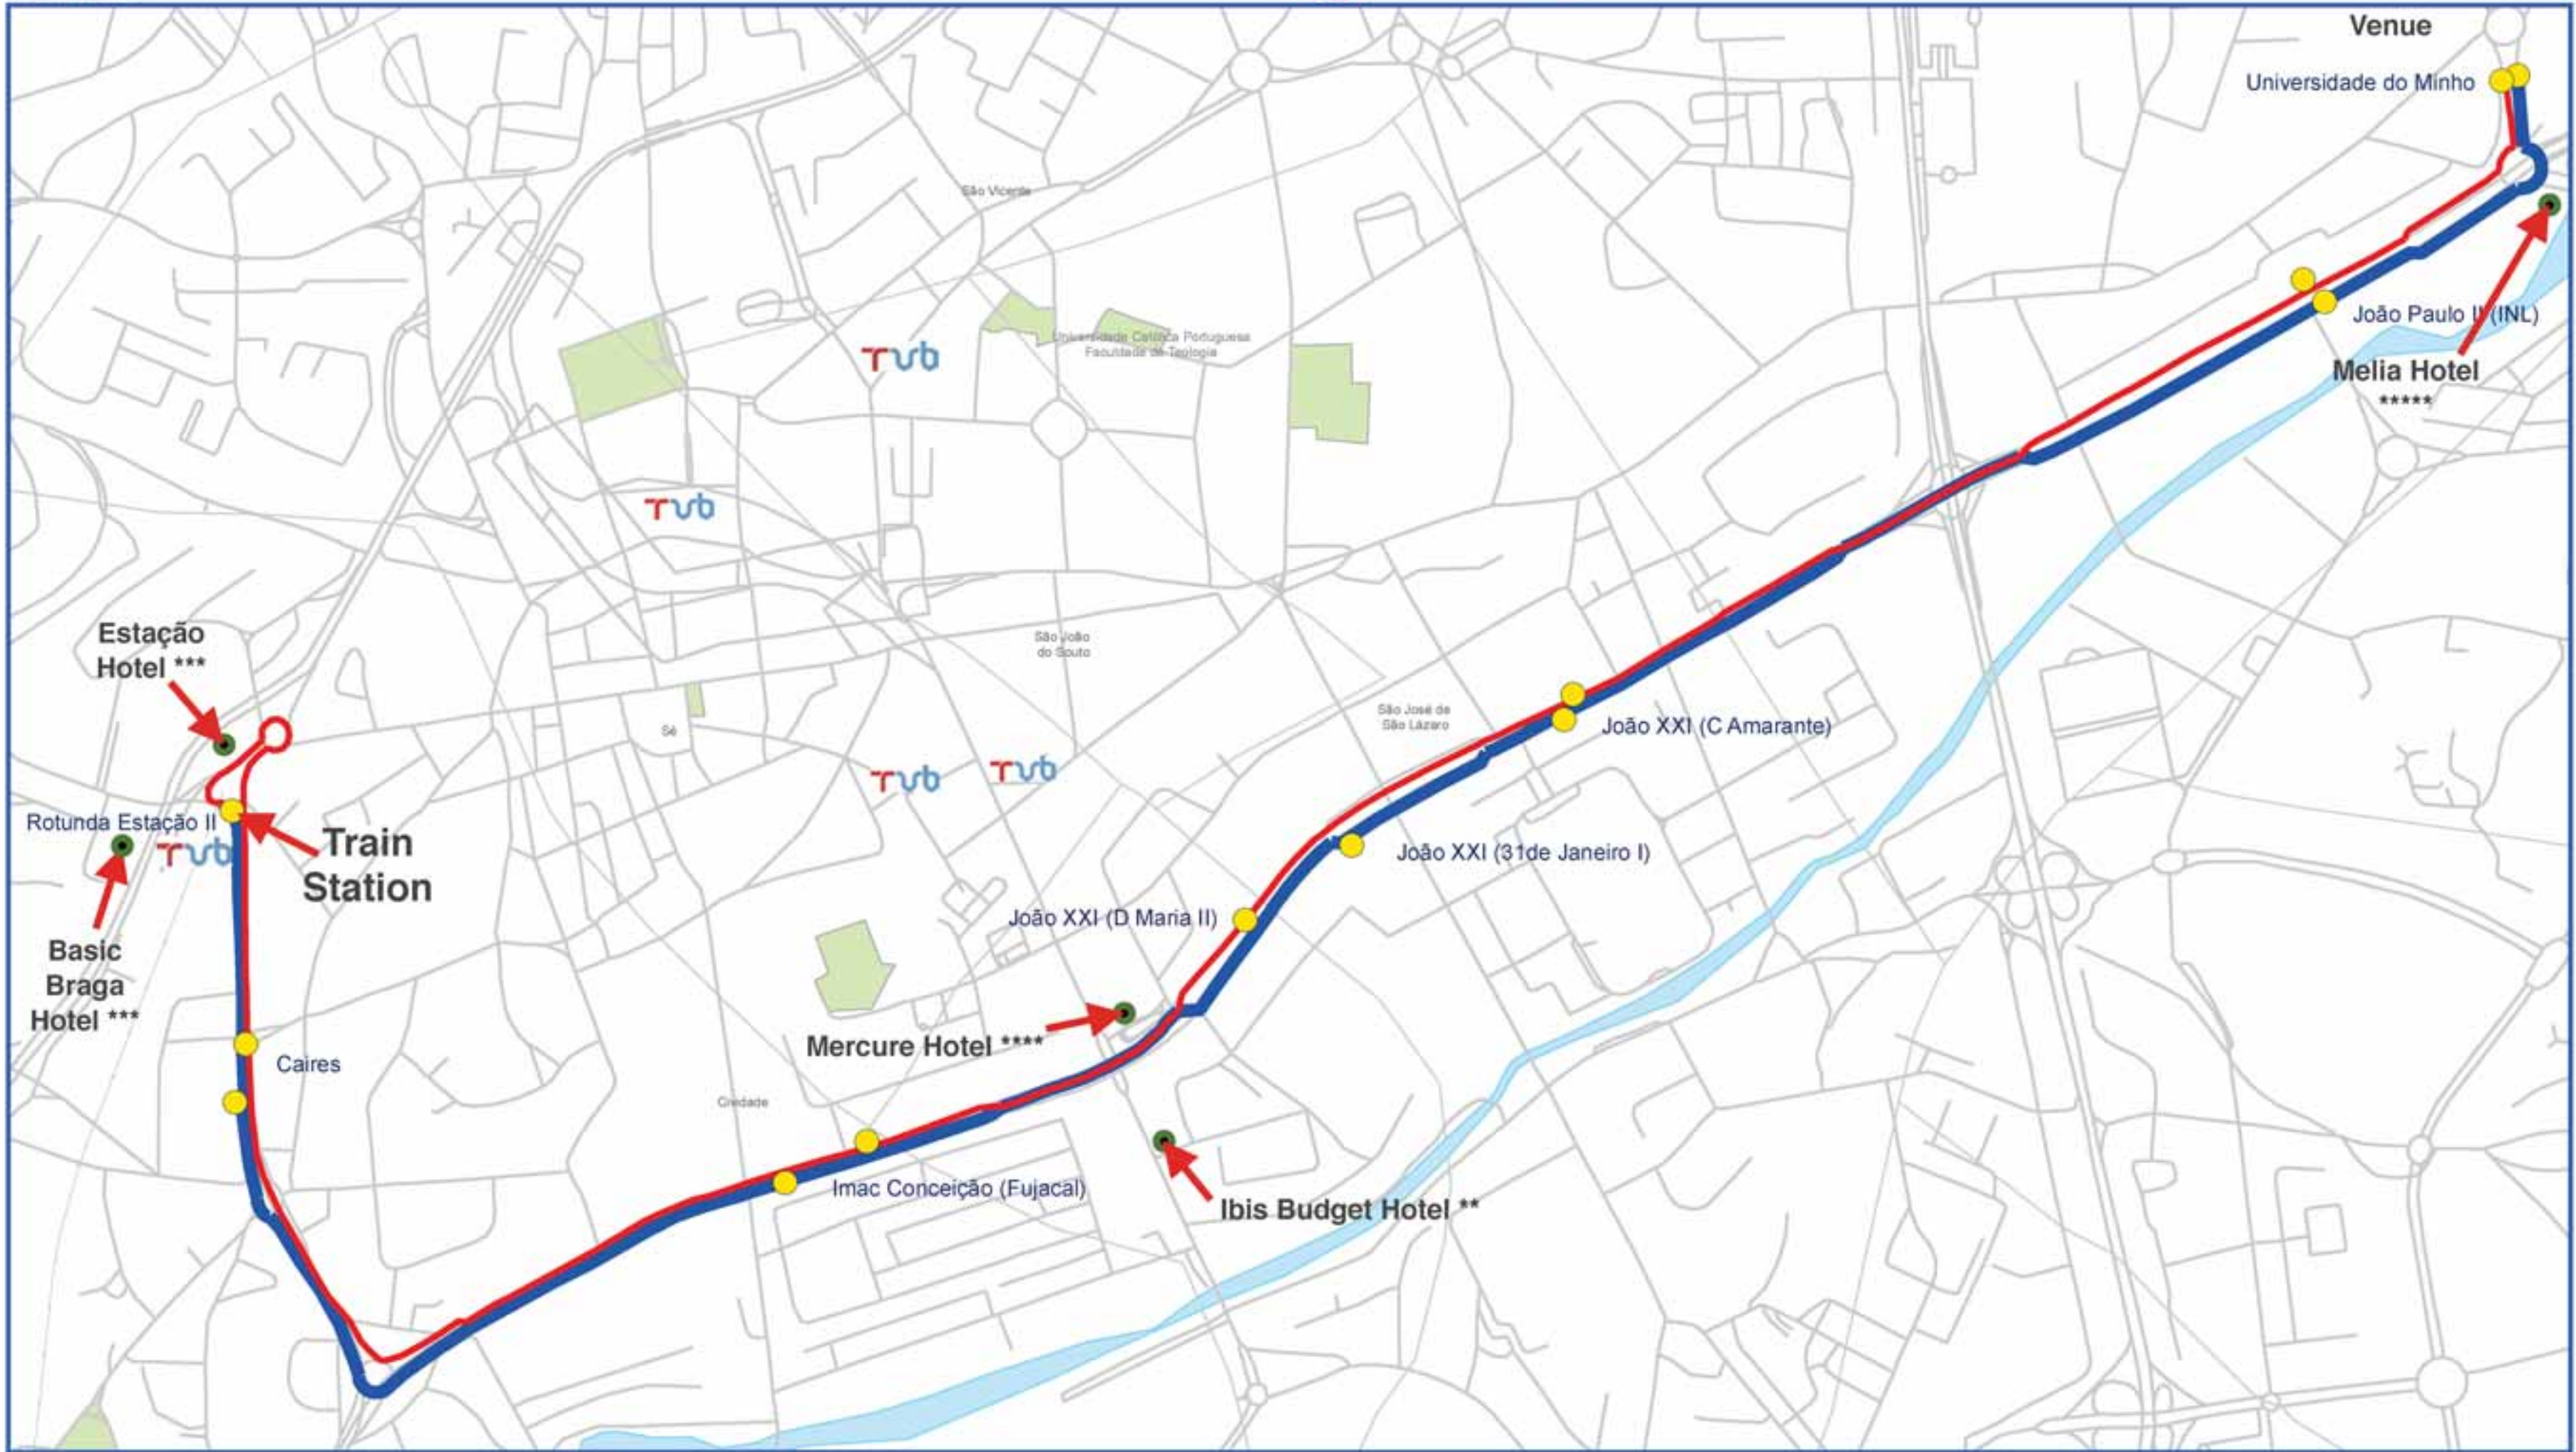

43 - Estação CF - Universidade do Minho

Horários

Dias Úteis

Estação CF = Train Station
Universidade do Minho = Venue

P. = Departure
C. = Arrival

Estação CF	Universidade do Minho	Universidade do Minho	Estação CF
P.	C.	P.	C.
		6:45	7:00
7:00	7:15	7:20	7:35
7:20	7:35	7:35	7:50
7:35	7:50	7:50	8:05
7:50	8:05	8:05	8:20
8:05	8:20	8:20	8:35
8:20	8:35	8:35	8:50
8:25 a)	8:40		
8:30	8:45		
8:35	8:50	8:50	9:05
8:50	9:05	9:05	9:20
9:05	9:20	9:20	9:35
9:20	9:35	9:35	9:50
9:35	9:50	9:50	10:05
9:50	10:05	10:05	10:20
10:05	10:20	10:20	10:35
10:20	10:35	10:35	10:50
10:35	10:50	10:50	11:05
10:50	11:05	11:05	11:20
11:05	11:20	11:20	11:35
11:20	11:35	11:35	11:50
11:35	11:50	11:50	12:05
11:50	12:05	12:05	12:20
12:05	12:20	12:20	12:35
12:20	12:35	12:35	12:50
12:35	12:50	12:50	13:05
		12:55 a)	13:10
12:50	13:05	13:05	13:20
13:05	13:20	13:20	13:35
13:20	13:35	13:35	13:50
13:35	13:50	13:50	14:05
13:50	14:05	14:05	14:20
14:05	14:20	14:20	14:35
14:20	14:35	14:35	14:50
14:35	14:50	14:50	15:05
14:50	15:05	15:05	15:20
15:05	15:20	15:20	15:35
15:20	15:35	15:35	15:50
15:35	15:50	15:50	16:05
15:50	16:05	16:05	16:20
16:05	16:20	16:20	16:35
16:20	16:35	16:35	16:50
16:35	16:50	16:50	17:05
16:50	17:05	17:05	17:20
17:05	17:20	17:20	17:35
17:20	17:35	17:35	17:50
17:35	17:50	17:50	18:05
		18:00	18:15
17:50	18:05	18:05	18:20
18:05	18:20	18:20	18:35
18:20	18:35	18:35	18:50
18:35	18:50	18:50	19:05
18:50	19:05	19:05	19:20
19:05	19:20	19:20	19:35
19:20	19:35	19:35	19:50
19:35	19:50	19:50	20:05
19:50	20:05	20:05	20:20
20:05	20:20		

a) - Só se efetua no período escolar.

0 250 500 1.000 Metros

CONSULTE OS NOSSOS HORÁRIOS EM WWW.TURB.PT

Legenda:

- Estação CF - Universidade do Minho
- Universidade do Minho - Estação CF
- Paragem Coroa 1
- Paragem Coroa 2
- Paragem Coroa 3
- Paragem Limite Coroa 1/2
- Paragem Limite Coroa 2/3
- Postos de Venda